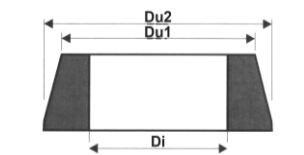

KEGLER OG DÆKSLER

i genbrugsplast

Kegle

**Kegle
Ø315/425mm**

**Kegle
Ø600mm**

**Firkantkarm til
Ø315mm dæksel**

Dæksel

**Dæksel
Ø315/425/600mm**

**Dæksel
Ø800mm**

Dækslet består af en topring med fals og et dæksel

Kegler Ø315mm, Ø425mm & Ø600mm (Genbrugsplast)

	Vare nr.	TUN nr.	Di (mm)	Du1 (mm)	Du2 (mm)	H (mm)	Stk. Palle	Vægt (Kg)
Ø315 mm B125	2220.41.315	1468351	365	510	600	200	20	18
Ø315 mm D400	2220.41.340	1548086	365	510	600	200	20	30
Ø425 mm	2220.41.425	1468354	500	680	770	200	8	40
Ø600 mm	2220.41.600	1483348	615	840	950	185	10	51

Dæksler A15 Ø315mm, 200Kg Ø425/600 & Ø800mm (Genbrugsplast)

	Vare nr.	TUN nr.	Di (mm)	Du (mm)	H (mm)	H 1 (mm)	Stk. Palle	Vægt (Kg)
Ø315 mm	2220.42.315	1468367	360	510	60	50	80	11
Ø425 mm	2220.42.425	1468368	495	680	55	40	25	15,5
Ø600 mm	2220.42.600	1468369	595	770	65	60	25	24
Ø800 mm	2220.42.800	1689708		960	100		15	50