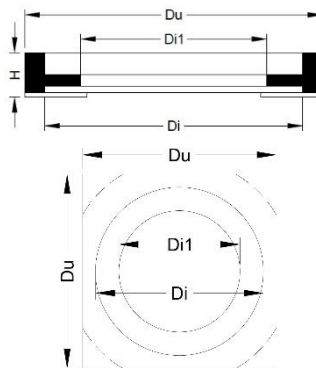

KEGLER OG DÆKSLER / ASFALTSTOP

i genbrugsplast i bølgepap

Kegle

**Kegle
Ø315/425mm**

**Kegle
Ø600mm**

Firkantkarm til
Ø315mm dæksel

Asfaltstop

Dæksel

**Dæksel
Ø315/425/600mm**

**Dæksel
Ø800mm**

Dækslet består af en topning med fals og et dæksel

Kegler Ø315mm, Ø425mm & Ø600mm (Genbrugsplast)

	Vare nr.	DB-nr.	Di (mm)	Du1 (mm)	Du2 (mm)	H (mm)	Stk. Palle	Vægt (Kg)
Ø315 mm B125	2220.41.315	1468351	365	510	600	200	20	18
Ø315 mm D400	2220.41.340	1548086	365	510	600	200	20	30
Ø425 mm	2220.41.425	1468354	500	680	770	200	8	40
Ø600 mm	2220.41.600	1483348	700	840	950	185	10	51

Dæksler 200Kg Ø315, Ø425, Ø600 & Ø800mm (Genbrugsplast)

	Vare nr.	DB-nr.	Di (mm)	Du (mm)	H (mm)	H 1 (mm)	Stk. Palle	Vægt (Kg)
Ø315 mm	2220.42.315	1468367	360	510	60	50	80	11
Ø425 mm	2220.42.425	1468368	495	680	55	40	25	15,5
Ø600 mm	2220.42.600	1468369	595	770	65	60	25	24
Ø800 mm	2220.42.800	1689708		960	100		15	50

	Vare nr.	DB-nr.	Udv. (mm)	Indv. (mm)	Stk. Pakke	Vægt (Kg)
Ø280/315 mm	2220.18.932	1489598	470	315/280	50	0,5
Ø600 mm	2220.18.960	1641588	780	580	50	0,5

Tilbehør under faneblad 4