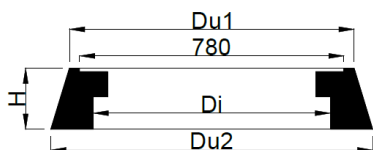

KEGLER OG DÆKSLER

i genbrugsplast

Kegle

**Kegle
Ø315/425mm**

**Kegle
Ø600mm**

**Firkantkarm til
Ø315mm dæksel**

Dæksel

**Dæksel
Ø315/425/600mm**

**Dæksel
Ø800mm**

Dækslet består af en topring med fals og et dæksel

Kegler Ø315mm, Ø425mm & Ø600mm (Genbrugsplast)

	Vare nr.	TUN nr.	Di (mm)	Du1 (mm)	Du2 (mm)	H (mm)	Stk. Palle	Vægt (Kg)
Ø315 mm B125	2220.41.315	1468351	365	510	600	200	20	18
Ø315 mm D400	2220.41.340	1548086	365	510	600	200	20	30
Ø425 mm	2220.41.425	1468354	500	680	770	200	8	40
Ø600 mm	2220.41.600	1483348	615	840	950	185	10	51

Dæksler A15 Ø315mm, 200Kg Ø425/600 & Ø800mm (Genbrugsplast)

	Vare nr.	TUN nr.	Di (mm)	Du (mm)	H (mm)	H 1 (mm)	Stk. Palle	Vægt (Kg)
Ø315 mm	2220.42.315	1468367	360	510	60	50	80	11
Ø425 mm	2220.42.425	1468368	495	680	55	40	25	15,5
Ø600 mm	2220.42.600	1468369	595	770	65	60	25	24
Ø800 mm	2220.42.800	1689708		960	100		15	50