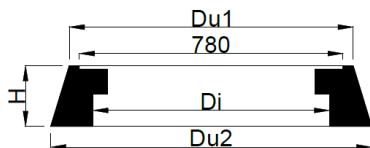

KEGLER OG DÆKSLER / ASFALTSTOP

i genbrugsplast i bølgepap

Kegle

**Kegle
Ø315/425mm**

**Kegle
Ø600mm**

Firkantkarm til
Ø315mm dæksel

Asfaltstop

Dæksel

**Dæksel
Ø315/425/600mm**

**Dæksel
Ø800mm**

Dækslet består af en topning med fals og et dæksel

Kegler Ø315mm, Ø425mm & Ø600mm (Genbrugsplast)

	Vare nr.	DB-nr.	Di (mm)	Du1 (mm)	Du2 (mm)	H (mm)	Stk. Palle	Vægt (Kg)
Ø315 mm B125	2220.41.315	1468351	365	510	600	200	20	18
Ø315 mm D400	2220.41.340	1548086	365	510	600	200	20	30
Ø425 mm	2220.41.425	1468354	500	680	770	200	8	40
Ø600 mm	2220.41.600	1483348	700	840	950	185	10	51

Dæksler 200Kg Ø315, Ø425, Ø600 & Ø800mm (Genbrugsplast)

	Vare nr.	DB-nr.	Di (mm)	Du (mm)	H (mm)	H 1 (mm)	Stk. Palle	Vægt (Kg)
Ø315 mm	2220.42.315	1468367	360	510	60	50	80	11
Ø425 mm	2220.42.425	1468368	495	680	55	40	25	15,5
Ø600 mm	2220.42.600	1468369	595	770	65	60	25	24
Ø800 mm	2220.42.800	1689708		960	100		15	50

	Vare nr.	DB-nr.	Udv. (mm)	Indv. (mm)	Stk. Pakke	Vægt (Kg)
Ø280/315 mm	2220.18.932	1489598	470	315/280	50	0,5
Ø600 mm	2220.18.960	1641588	780	580	50	0,5

Tilbehør under faneblad 4