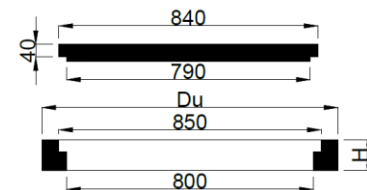

KEGLER OG DÆKSLER / ASFALTSTOP

i genbrugsplast i bølgepap

Kegle

**Kegle
Ø315/425mm**

**Kegle
Ø600mm**

Firkantkarm til
Ø315mm dæksel

Asfaltstop

Dæksel

**Dæksel
Ø315/425/600mm**

**Dæksel
Ø800mm**

Dækslet består af en topning med fals og et dæksel

Kegler Ø315mm, Ø425mm & Ø600mm (Genbrugsplast)

	Vare nr.	DB-nr.	Di (mm)	Du1 (mm)	Du2 (mm)	H (mm)	Stk. Palle	Vægt (Kg)
Ø315 mm B125	2220.41.315	1468351	365	510	600	200	20	18
Ø315 mm D400	2220.41.340	1548086	365	510	600	200	20	30
Ø425 mm	2220.41.425	1468354	500	680	770	200	8	40
Ø600 mm	2220.41.600	1483348	700	840	950	185	10	51

Dæksler 200Kg Ø315, Ø425, Ø600 & Ø800mm (Genbrugsplast)

	Vare nr.	DB-nr.	Di (mm)	Du (mm)	H (mm)	H 1 (mm)	Stk. Palle	Vægt (Kg)
Ø315 mm	2220.42.315	1468367	360	510	60	50	80	11
Ø425 mm	2220.42.425	1468368	495	680	55	40	25	15,5
Ø600 mm	2220.42.600	1468369	595	770	65	60	25	24
Ø800 mm	2220.42.800	1689708		960	100		15	50

	Vare nr.	DB-nr.	Udv. (mm)	Indv. (mm)	Stk. Pakke	Vægt (Kg)
Ø280/315 mm	2220.18.932	1489598	470	315/280	50	0,5
Ø600 mm	2220.18.960	1641588	780	580	50	0,5

Tilbehør under faneblad 4