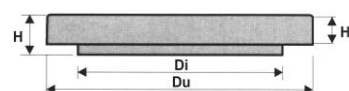

KEGLER OG DÆKSLER

i genbrugsplast

Kegle

**Kegle
Ø315/425mm**

**Kegle
Ø600mm**

**Firkantkarm til
Ø315mm dæksel**

Dæksel

**Dæksel
Ø315/425/600mm**

**Dæksel
Ø800mm**

Dækslet består af en topring med fals og et dæksel

Kegler Ø315mm, Ø425mm & Ø600mm (Genbrugsplast)

	Vare nr.	TUN nr.	Di (mm)	Du1 (mm)	Du2 (mm)	H (mm)	Stk. Palle	Vægt (Kg)
Ø315 mm B125	2220.41.315	1468351	365	510	600	200	20	18
Ø315 mm D400	2220.41.340	1548086	365	510	600	200	20	30
Ø425 mm	2220.41.425	1468354	500	680	770	200	8	40
Ø600 mm	2220.41.600	1483348	615	840	950	185	10	51

Dæksler A15 Ø315mm, 200Kg Ø425/600 & Ø800mm (Genbrugsplast)

	Vare nr.	TUN nr.	Di (mm)	Du (mm)	H (mm)	H 1 (mm)	Stk. Palle	Vægt (Kg)
Ø315 mm	2220.42.315	1468367	360	510	60	50	80	11
Ø425 mm	2220.42.425	1468368	495	680	55	40	25	15,5
Ø600 mm	2220.42.600	1468369	595	770	65	60	25	24
Ø800 mm	2220.42.800	1689708		960	100		15	50