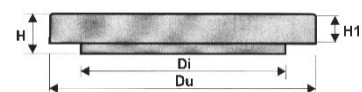

KEGLER OG DÆKSLER / ASFALTSTOP

i genbrugsplast i bølgepap

Kegle

**Kegle
Ø315/425mm**

**Kegle
Ø600mm**

Firkantkarm til
Ø315mm dæksel

Asfaltstop

Dæksel

**Dæksel
Ø315/425/600mm**

**Dæksel
Ø800mm**

Dækslet består af en topning med fals og et dæksel

Kegler Ø315mm, Ø425mm & Ø600mm (Genbrugsplast)

	Vare nr.	DB-nr.	Di (mm)	Du1 (mm)	Du2 (mm)	H (mm)	Stk. Palle	Vægt (Kg)
Ø315 mm B125	2220.41.315	1468351	365	510	600	200	20	18
Ø315 mm D400	2220.41.340	1548086	365	510	600	200	20	30
Ø425 mm	2220.41.425	1468354	500	680	770	200	8	40
Ø600 mm	2220.41.600	1483348	700	840	950	185	10	51

Dæksler 200Kg Ø315, Ø425, Ø600 & Ø800mm (Genbrugsplast)

	Vare nr.	DB-nr.	Di (mm)	Du (mm)	H (mm)	H 1 (mm)	Stk. Palle	Vægt (Kg)
Ø315 mm	2220.42.315	1468367	360	510	60	50	80	11
Ø425 mm	2220.42.425	1468368	495	680	55	40	25	15,5
Ø600 mm	2220.42.600	1468369	595	770	65	60	25	24
Ø800 mm	2220.42.800	1689708		960	100		15	50

	Vare nr.	DB-nr.	Udv. (mm)	Indv. (mm)	Stk. Pakke	Vægt (Kg)
Ø280/315 mm	2220.18.932	1489598	470	315/280	50	0,5
Ø600 mm	2220.18.960	1641588	780	580	50	0,5

Tilbehør under faneblad 4