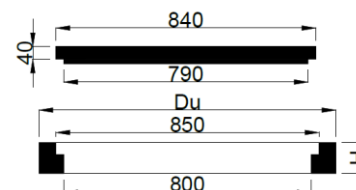

KEGLER OG DÆKSLER

i genbrugsplast

Kegle

**Kegle
Ø315/425mm**

**Kegle
Ø600mm**

**Firkantkarm til
Ø315mm dæksel**

Dæksel

**Dæksel
Ø315/425/600mm**

**Dæksel
Ø800mm**

Dækslet består af en topring med fals og et dæksel

Kegler Ø315mm, Ø425mm & Ø600mm (Genbrugsplast)

	Vare nr.	TUN nr.	Di (mm)	Du1 (mm)	Du2 (mm)	H (mm)	Stk. Palle	Vægt (Kg)
Ø315 mm B125	2220.41.315	1468351	365	510	600	200	20	18
Ø315 mm D400	2220.41.340	1548086	365	510	600	200	20	30
Ø425 mm	2220.41.425	1468354	500	680	770	200	8	40
Ø600 mm	2220.41.600	1483348	615	840	950	185	10	51

Dæksler A15 Ø315mm, 200Kg Ø425/600 & Ø800mm (Genbrugsplast)

	Vare nr.	TUN nr.	Di (mm)	Du (mm)	H (mm)	H 1 (mm)	Stk. Palle	Vægt (Kg)
Ø315 mm	2220.42.315	1468367	360	510	60	50	80	11
Ø425 mm	2220.42.425	1468368	495	680	55	40	25	15,5
Ø600 mm	2220.42.600	1468369	595	770	65	60	25	24
Ø800 mm	2220.42.800	1689708		960	100		15	50