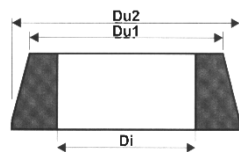

KEGLER OG DÆKSLER / ASFALTSTOP

i genbrugsplast i bølgepap

Kegle

**Kegle
Ø315/425mm**

**Kegle
Ø600mm**

Firkantkarm til
Ø315mm dæksel

Asfaltstop

Dæksel

**Dæksel
Ø315/425/600mm**

**Dæksel
Ø800mm**

Dækslet består af en topning med fals og et dæksel

Kegler Ø315mm, Ø425mm & Ø600mm (Genbrugsplast)

	Vare nr.	DB-nr.	Di (mm)	Du1 (mm)	Du2 (mm)	H (mm)	Stk. Palle	Vægt (Kg)
Ø315 mm B125	2220.41.315	1468351	365	510	600	200	20	18
Ø315 mm D400	2220.41.340	1548086	365	510	600	200	20	30
Ø425 mm	2220.41.425	1468354	500	680	770	200	8	40
Ø600 mm	2220.41.600	1483348	700	840	950	185	10	51

Dæksler 200Kg Ø315, Ø425, Ø600 & Ø800mm (Genbrugsplast)

	Vare nr.	DB-nr.	Di (mm)	Du (mm)	H (mm)	H 1 (mm)	Stk. Palle	Vægt (Kg)
Ø315 mm	2220.42.315	1468367	360	510	60	50	80	11
Ø425 mm	2220.42.425	1468368	495	680	55	40	25	15,5
Ø600 mm	2220.42.600	1468369	595	770	65	60	25	24
Ø800 mm	2220.42.800	1689708		960	100		15	50

	Vare nr.	DB-nr.	Udv. (mm)	Indv. (mm)	Stk. Pakke	Vægt (Kg)
Ø280/315 mm	2220.18.932	1489598	470	315/280	50	0,5
Ø600 mm	2220.18.960	1641588	780	580	50	0,5

Tilbehør under faneblad 4