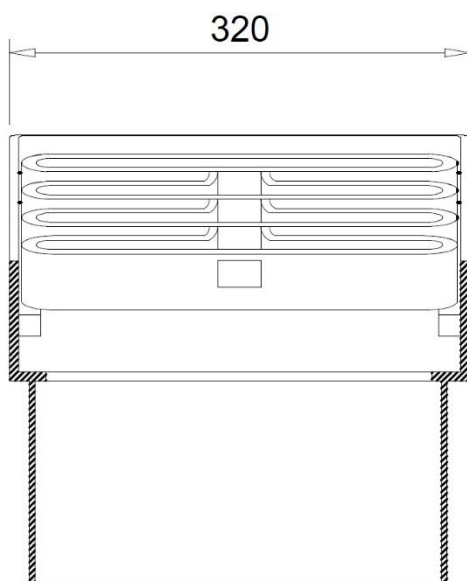

Ø315 HUGO TIL OPKØRSEL MED SKØRT OG 40 TONS RIST

Varenummer:	DB-nummer:	Beskrivelse:	Vægt i Kg:
2220.25.316	2000678	Ø315 HUGO til opkørsel med skørt og 40 tons rist	25