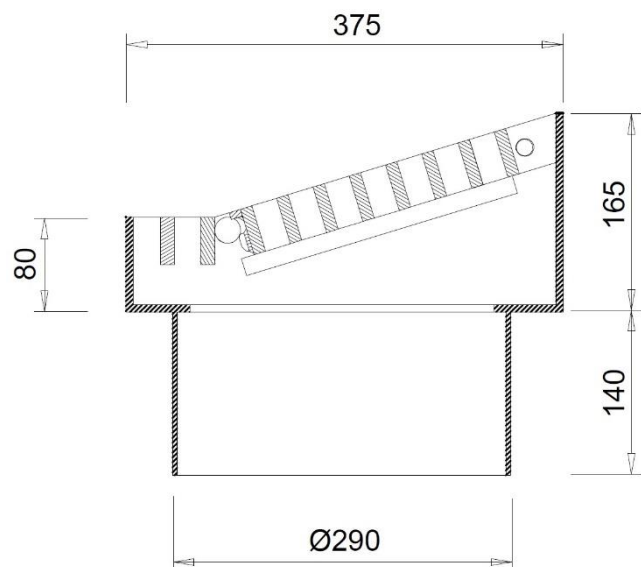

Ø315 HUGO TIL OPKØRSEL MED SKØRT OG 40 TONS RIST

Varenummer:	DB-nummer:	Beskrivelse:	Vægt i Kg:
2220.25.316	2000678	Ø315 HUGO til opkørsel med skørt og 40 tons rist	25