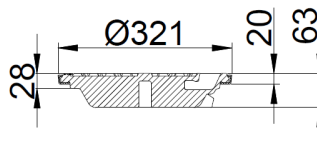

# Ø280 STØBEJERNSKARME OG -AFDÆKNINGER

Ø280 Rist  
Med fjederlås  
Gennemløb 255 cm<sup>2</sup>

Ø280 Dæksel  
Med fjederlås

Ø280 Dæksel m. PUR  
Med fjederlås

Ø280 Fast

Ø280 Firkant karm

Ø280 Flydende karm

Karmene kan anvendes på alle typer brønde med salgsbetegnelsen Ø280 mm. Dæksel/rist er forsynet med en pakning, der også virker som et dæmpende indlæg.

Varenummer	DB-nummer	Beskrivelse	Materiale	Belast.	Vægt i kg
2220.38.340	1651818	Ø280 / Ø315 Rist med fjederlås	SG-jern	D400	9,5
2220.32.340	1651817	Ø280 / Ø315 Dæksel med fjederlås	SG-jern	D400	11
2220.32.344	2004834	Ø280 / Ø315 Dæksel med PUR og fjederlås	SG-jern	D400	10
2220.33.342	5975563	Ø280 / Ø315 Fast karm	GG-jern	D400	14
2220.33.240	5644617	Ø280 Firkant karm	GG-jern	D400	35
2220.33.244	5644618	Ø280 Flydende karm	SG-jern	D400	26