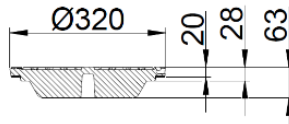

# Ø280 STØBEJERNSKARME OG -AFDÆKNINGER

Ø280 Rist  
Med fjederlås  
Gennemløb 255 cm<sup>2</sup>

Ø280 Dæksel  
Med fjederlås

Ø280 Dæksel m. PUR  
Med fjederlås

Ø280 Fast

Ø280 Firkant karm

Ø280 Flydende karm

Karmene kan anvendes på alle typer brønde med salgsbetegnelsen Ø280 mm. Dæksel/rist er forsynet med en pakning, der også virker som et dæmpende indlæg.

Varenummer	DB-nummer	Beskrivelse	Materiale	Belast.	Vægt i kg
2220.38.340	1651818	Ø280 / Ø315 Rist med fjederlås	SG-jern	D400	9,5
2220.32.340	1651817	Ø280 / Ø315 Dæksel med fjederlås	SG-jern	D400	11
2220.32.344	2004834	Ø280 / Ø315 Dæksel med PUR og fjederlås	SG-jern	D400	10
2220.33.342	5975563	Ø280 / Ø315 Fast karm	GG-jern	D400	14
2220.33.240	5644617	Ø280 Firkant karm	GG-jern	D400	35
2220.33.244	5644618	Ø280 Flydende karm	SG-jern	D400	26