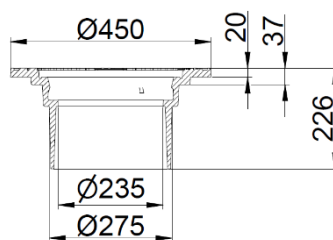

# Ø280 STØBEJERNSKARME OG -AFDÆKNINGER

Ø280 Rist  
Med fjederlås  
Gennemløb 255 cm<sup>2</sup>

Ø280 Dæksel  
Med fjederlås

Ø280 Dæksel m. PUR  
Med fjederlås

Ø280 Fast

Ø280 Firkant karm

Ø280 Flydende karm

Karmene kan anvendes på alle typer brønde med salgsbetegnelsen Ø280 mm. Dæksel/rist er forsynet med en pakning, der også virker som et dæmpende indlæg.

Varenummer	DB-nummer	Beskrivelse	Materiale	Belast.	Vægt i kg
2220.38.340	1651818	Ø280 / Ø315 Rist med fjederlås	SG-jern	D400	9,5
2220.32.340	1651817	Ø280 / Ø315 Dæksel med fjederlås	SG-jern	D400	11
2220.32.344	2004834	Ø280 / Ø315 Dæksel med PUR og fjederlås	SG-jern	D400	10
2220.33.342	5975563	Ø280 / Ø315 Fast karm	GG-jern	D400	14
2220.33.240	5644617	Ø280 Firkant karm	GG-jern	D400	35
2220.33.244	5644618	Ø280 Flydende karm	SG-jern	D400	26