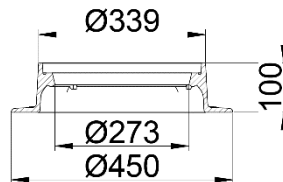

# Ø280 STØBEJERNSKARME OG -AFDÆKNINGER

Ø280 Rist  
Med fjederlås  
Gennemløb 255 cm<sup>2</sup>

Ø280 Dæksel  
Med fjederlås

Ø280 Dæksel m. PUR  
Med fjederlås

Ø280 Fast

Ø280 Firkant karm

Ø280 Flydende karm

Karmene kan anvendes på alle typer brønde med salgsbetegnelsen Ø280 mm. Dæksel/rist er forsynet med en pakning, der også virker som et dæmpende indlæg.

Varenummer	DB-nummer	Beskrivelse	Materiale	Belast.	Vægt i kg
2220.38.340	1651818	Ø280 / Ø315 Rist med fjederlås	SG-jern	D400	9,5
2220.32.340	1651817	Ø280 / Ø315 Dæksel med fjederlås	SG-jern	D400	11
2220.32.344	2004834	Ø280 / Ø315 Dæksel med PUR og fjederlås	SG-jern	D400	10
2220.33.342	5975563	Ø280 / Ø315 Fast karm	GG-jern	D400	14
2220.33.240	5644617	Ø280 Firkant karm	GG-jern	D400	35
2220.33.244	5644618	Ø280 Flydende karm	SG-jern	D400	26