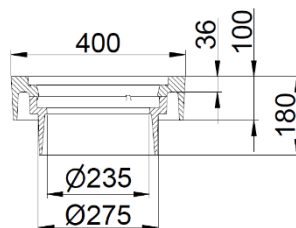

# Ø280 STØBEJERNSKARME OG -AFDÆKNINGER

Ø280 Rist  
Med fjederlås  
Gennemløb 255 cm<sup>2</sup>

Ø280 Dæksel  
Med fjederlås

Ø280 Dæksel m. PUR  
Med fjederlås

Ø280 Fast

Ø280 Firkant karm

Ø280 Flydende karm

Karmene kan anvendes på alle typer brønde med salgsbetegnelsen Ø280 mm. Dæksel/rist er forsynet med en pakning, der også virker som et dæmpende indlæg.

Varenummer	DB-nummer	Beskrivelse	Materiale	Belast.	Vægt i kg
2220.38.340	1651818	Ø280 / Ø315 Rist med fjederlås	SG-jern	D400	9,5
2220.32.340	1651817	Ø280 / Ø315 Dæksel med fjederlås	SG-jern	D400	11
2220.32.344	2004834	Ø280 / Ø315 Dæksel med PUR og fjederlås	SG-jern	D400	10
2220.33.342	5975563	Ø280 / Ø315 Fast karm	GG-jern	D400	14
2220.33.240	5644617	Ø280 Firkant karm	GG-jern	D400	35
2220.33.244	5644618	Ø280 Flydende karm	SG-jern	D400	26