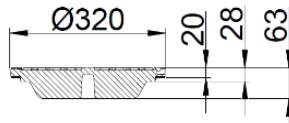

# Ø280 STØBEJERNSKARME OG -AFDÆKNINGER

Ø280 Rist  
Med fjederlås  
Gennemløb 255 cm<sup>2</sup>

Ø280 Dæksel  
Med fjederlås

Ø280 Dæksel m. PUR  
Med fjederlås

Ø280 Fast

Ø280 Firkant karm

Ø280 Flydende karm

Karmene kan anvendes på alle typer brønde med salgsbetegnelsen Ø280 mm. Dæksel/rist er forsynet med en pakning, der også virker som et dæmpende indlæg.

Varenummer	DB-nummer	Beskrivelse	Materiale	Belast.	Vægt i kg
2220.38.340	1651818	Ø280 / Ø315 Rist med fjederlås	SG-jern	D400	9,5
2220.32.340	1651817	Ø280 / Ø315 Dæksel med fjederlås	SG-jern	D400	11
2220.32.344	2004834	Ø280 / Ø315 Dæksel med PUR og fjederlås	SG-jern	D400	10
2220.33.342	5975563	Ø280 / Ø315 Fast karm	GG-jern	D400	14
2220.33.240	5644617	Ø280 Firkant karm	GG-jern	D400	35
2220.33.244	5644618	Ø280 Flydende karm	SG-jern	D400	26