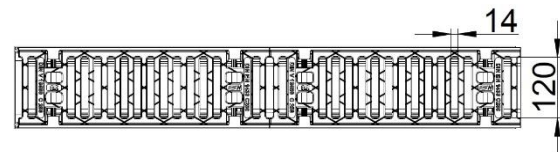

MAXI 100 KL. C250 FLADRENDE

Produktnavn	Varenummer	Indløbshøjde (mm)	Udløbshøjde (mm)	Vægt (kg)	Antal pr. palle
Fladrende m. rist 1000 mm	113 2000	80	80	30,5	24
Fladrende m. rist og Ø110 afløb 1000 mm	113 2008	80	80	30,5	24
Fladrende m. rist 500 mm	113 2005	80	80	15,3	48
Fladrende m. rist 1000 mm	113 2050	110	110	39,5	24
Fladrende m. rist og Ø110 afløb 1000 mm	113 2058	110	110	39,5	24
Fladrende m. rist 500 mm	113 2055	110	110	24,5	48

Tværgående spalterist i støbejern
 Indløbsareal 554 cm²/m
 Slidsbredde 14 mm

MAXI 100 fladrende 1000 mm

MAXI 100 fladrende 1000 mm

MAXI 100 fladrende højde på 110 & 80 mm

MAXI 100 fladrende m. Ø110 afløb 1000 mm

TILBEHØR TIL MAXI 100 KL. C250 FLADRENDE

Endevæg 80 mm
Varenr. 700 0080

Endevæg 110 mm
Varenr. 700 0110

Vandlås Ø110
Varenr. 700 3100

Ristekrog
Varenr. 700 9900

Studs Ø110
Varenr. 700 2100

Studs Ø160
Varenr. 700 2150