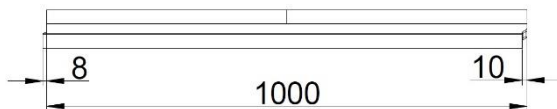

MAXI 100 KL. C250 FLADRENDE

Produktnavn	Varenummer	Indløbshøjde (mm)	Udløbshøjde (mm)	Vægt (kg)	Antal pr. palle
Fladrende m. rist 1000 mm	113 2000	80	80	30,5	24
Fladrende m. rist og Ø110 afløb 1000 mm	113 2008	80	80	30,5	24
Fladrende m. rist 500 mm	113 2005	80	80	15,3	48
Fladrende m. rist 1000 mm	113 2050	110	110	39,5	24
Fladrende m. rist og Ø110 afløb 1000 mm	113 2058	110	110	39,5	24
Fladrende m. rist 500 mm	113 2055	110	110	24,5	48

Tværgående spalterist i støbejern
 Indløbsareal 554 cm²/m
 Slidsbredde 14 mm

MAXI 100 fladrende 1000 mm

MAXI 100 fladrende 1000 mm

MAXI 100 fladrende højde på 110 & 80 mm

MAXI 100 fladrende m. Ø110 afløb 1000 mm

TILBEHØR TIL MAXI 100 KL. C250 FLADRENDE

Endevæg 80 mm
Varenr. 700 0080

Endevæg 110 mm
Varenr. 700 0110

Vandlås Ø110
Varenr. 700 3100

Ristekrog
Varenr. 700 9900

Studs Ø110
Varenr. 700 2100

Studs Ø160
Varenr. 700 2150