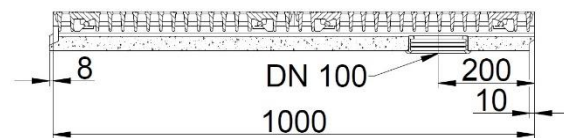

MAXI 100 KL. C250 FLADRENDE

Produktnavn	Varenummer	Indløbshøjde (mm)	Udløbshøjde (mm)	Vægt (kg)	Antal pr. palle
Fladrende m. rist 1000 mm	113 2000	80	80	30,5	24
Fladrende m. rist og Ø110 afløb 1000 mm	113 2008	80	80	30,5	24
Fladrende m. rist 500 mm	113 2005	80	80	15,3	48
Fladrende m. rist 1000 mm	113 2050	110	110	39,5	24
Fladrende m. rist og Ø110 afløb 1000 mm	113 2058	110	110	39,5	24
Fladrende m. rist 500 mm	113 2055	110	110	24,5	48

Tværgående spalterist i støbejern
 Indløbsareal 554 cm²/m
 Slidsbredde 14 mm

MAXI 100 fladrende 1000 mm

MAXI 100 fladrende 1000 mm

MAXI 100 fladrende højde på 110 & 80 mm

MAXI 100 fladrende m. Ø110 afløb 1000 mm