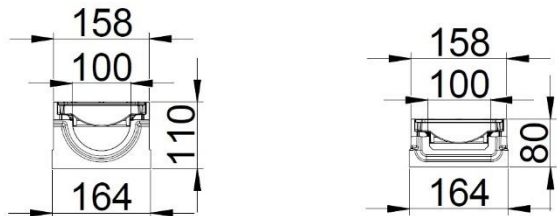

MAXI 100 KL. C250 FLADRENDE

Produktnavn	Varenummer	Indløbshøjde (mm)	Udløbshøjde (mm)	Vægt (kg)	Antal pr. palle
Fladrende m. rist 1000 mm	113 2000	80	80	30,5	24
Fladrende m. rist og Ø110 afløb 1000 mm	113 2008	80	80	30,5	24
Fladrende m. rist 500 mm	113 2005	80	80	15,3	48
Fladrende m. rist 1000 mm	113 2050	110	110	39,5	24
Fladrende m. rist og Ø110 afløb 1000 mm	113 2058	110	110	39,5	24
Fladrende m. rist 500 mm	113 2055	110	110	24,5	48

Tværgående spalterist i støbejern
 Indløbsareal 554 cm²/m
 Slidsbredde 14 mm

MAXI 100 fladrende 1000 mm

MAXI 100 fladrende 1000 mm

MAXI 100 fladrende højde på 110 & 80 mm

MAXI 100 fladrende m. Ø110 afløb 1000 mm

TILBEHØR TIL MAXI 100 KL. C250 FLADRENDE

Endevæg 80 mm
Varenr. 700 0080

Endevæg 110 mm
Varenr. 700 0110

Vandlås Ø110
Varenr. 700 3100

Ristekrog
Varenr. 700 9900

Studs Ø110
Varenr. 700 2100

Studs Ø160
Varenr. 700 2150