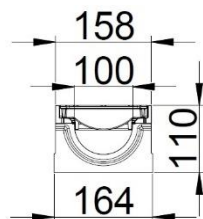

MAXI 100 KL. D400 FLADRENDE

Produktnavn	Varenummer	Indløbshøjde (mm)	Udløbshøjde (mm)	Vægt (kg)	Antal pr. palle
Fladrende m. rist 1000 mm	114 2000	80	80	33,1	24
Fladrende m. rist og Ø110 afløb 1000 mm	114 2008	80	80	33,1	24
Fladrende m. rist 500 mm	114 2005	80	80	16,5	48
Fladrende m. rist 1000 mm	114 2050	110	110	42,1	24
Fladrende m. rist og Ø110 afløb 1000 mm	114 2058	110	110	42,1	24
Fladrende m. rist 500 mm	114 2055	110	110	21,0	48

Langsgående lamelrist
i støbejern
Indløbsareal 512 cm²/m
Slidsbredde 14 mm

MAXI 100 fladrende 1000 mm

MAXI 100 fladrende 1000 mm

MAXI 100 fladrende højde på 110 & 80 mm

MAXI 100 fladrende m. Ø110 afløb 1000 mm