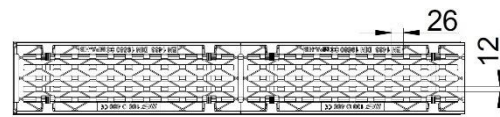

MAXI 100 KL. D400 FLADRENDE

Produktnavn	Varenummer	Indløbshøjde (mm)	Udløbshøjde (mm)	Vægt (kg)	Antal pr. palle
Fladrende m. rist 1000 mm	114 2000	80	80	33,1	24
Fladrende m. rist og Ø110 afløb 1000 mm	114 2008	80	80	33,1	24
Fladrende m. rist 500 mm	114 2005	80	80	16,5	48
Fladrende m. rist 1000 mm	114 2050	110	110	42,1	24
Fladrende m. rist og Ø110 afløb 1000 mm	114 2058	110	110	42,1	24
Fladrende m. rist 500 mm	114 2055	110	110	21,0	48

Langsgående lamelrist
i støbejern
Indløbsareal 512 cm²/m
Slidsbredde 14 mm

MAXI 100 fladrende 1000 mm

MAXI 100 fladrende 1000 mm

MAXI 100 fladrende højde på 110 & 80 mm

MAXI 100 fladrende m. Ø110 afløb 1000 mm