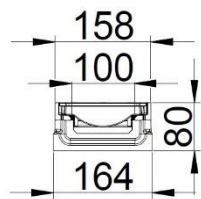

MAXI 100 KL. D400 FLADRENDE

Produktnavn	Varenummer	Indløbshøjde (mm)	Udløbshøjde (mm)	Vægt (kg)	Antal pr. palle
Fladrende m. rist 1000 mm	114 2000	80	80	33,1	24
Fladrende m. rist og Ø110 afløb 1000 mm	114 2008	80	80	33,1	24
Fladrende m. rist 500 mm	114 2005	80	80	16,5	48
Fladrende m. rist 1000 mm	114 2050	110	110	42,1	24
Fladrende m. rist og Ø110 afløb 1000 mm	114 2058	110	110	42,1	24
Fladrende m. rist 500 mm	114 2055	110	110	21,0	48

Langsgående lamelrist
i støbejern
Indløbsareal 512 cm²/m
Slidsbredde 14 mm

MAXI 100 fladrende 1000 mm

MAXI 100 fladrende 1000 mm

MAXI 100 fladrende højde på 110 & 80 mm

MAXI 100 fladrende m. Ø110 afløb 1000 mm