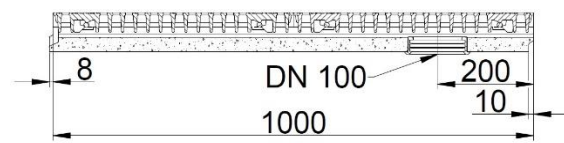

MAXI 100 KL. D400 FLADRENDE

Produktnavn	Varenummer	Indløbshøjde (mm)	Udløbshøjde (mm)	Vægt (kg)	Antal pr. palle
Fladrende m. rist 1000 mm	114 2000	80	80	33,1	24
Fladrende m. rist og Ø110 afløb 1000 mm	114 2008	80	80	33,1	24
Fladrende m. rist 500 mm	114 2005	80	80	16,5	48
Fladrende m. rist 1000 mm	114 2050	110	110	42,1	24
Fladrende m. rist og Ø110 afløb 1000 mm	114 2058	110	110	42,1	24
Fladrende m. rist 500 mm	114 2055	110	110	21,0	48

Langsgående lamelrist
i støbejern
Indløbsareal 512 cm²/m
Slidsbredde 14 mm

MAXI 100 fladrende 1000 mm

MAXI 100 fladrende 1000 mm

MAXI 100 fladrende højde på 110 & 80 mm

MAXI 100 fladrende m. Ø110 afløb 1000 mm