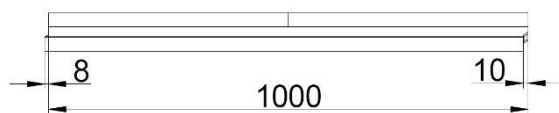

MAXI 100 KL. D400 FLADRENDE

Produktnavn	Varenummer	Indløbshøjde (mm)	Udløbshøjde (mm)	Vægt (kg)	Antal pr. palle
Fladrende m. rist 1000 mm	114 2000	80	80	33,1	24
Fladrende m. rist og Ø110 afløb 1000 mm	114 2008	80	80	33,1	24
Fladrende m. rist 500 mm	114 2005	80	80	16,5	48
Fladrende m. rist 1000 mm	114 2050	110	110	42,1	24
Fladrende m. rist og Ø110 afløb 1000 mm	114 2058	110	110	42,1	24
Fladrende m. rist 500 mm	114 2055	110	110	21,0	48

Langsgående lamelrist
i støbejern
Indløbsareal 512 cm²/m
Slidsbredde 14 mm

MAXI 100 fladrende 1000 mm

MAXI 100 fladrende 1000 mm

MAXI 100 fladrende højde på 110 & 80 mm

MAXI 100 fladrende m. Ø110 afløb 1000 mm