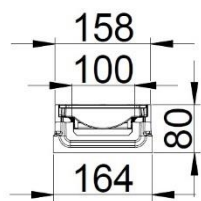

## MAXI 100 KL. F900 FLADRENDE

Produkt navn	Varenummer	Indløbshøjde (mm)	Udløbshøjde (mm)	Vægt (kg)	Antal pr. palle
Fladrende m. rist 1000 mm	116 2000	80	80	36,3	24
Fladrende m. rist og Ø110 afløb 1000 mm	116 2008	80	80	36,3	24
Fladrende m. rist 500 mm	116 2005	80	80	18,2	48
Fladrende m. rist 1000 mm	116 2050	110	110	45,3	24
Fladrende m. rist og Ø110 afløb 1000 mm	116 2058	110	110	45,3	24
Fladrende m. rist 500 mm	116 2055	110	110	22,2	48

Maskerist i støbejern  
Indløbsareal 512 cm<sup>2</sup>/m  
Slidsbredde 14 mm

MAXI 100 fladrende 1000 mm

MAXI 100 fladrende 1000 mm

MAXI 100 fladrende højde på 110 & 80 mm

MAXI 100 fladrende m. Ø110 afløb 1000 mm