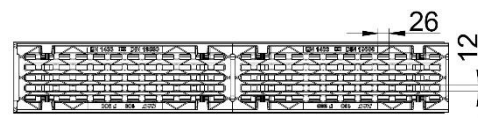

## MAXI 100 KL. F900 FLADRENDE

Produkt navn	Varenummer	Indløbshøjde (mm)	Udløbshøjde (mm)	Vægt (kg)	Antal pr. palle
Fladrende m. rist 1000 mm	116 2000	80	80	36,3	24
Fladrende m. rist og Ø110 afløb 1000 mm	116 2008	80	80	36,3	24
Fladrende m. rist 500 mm	116 2005	80	80	18,2	48
Fladrende m. rist 1000 mm	116 2050	110	110	45,3	24
Fladrende m. rist og Ø110 afløb 1000 mm	116 2058	110	110	45,3	24
Fladrende m. rist 500 mm	116 2055	110	110	22,2	48

Maskerist i støbejern  
Indløbsareal 512 cm<sup>2</sup>/m  
Slidsbredde 14 mm

MAXI 100 fladrende 1000 mm

MAXI 100 fladrende 1000 mm

MAXI 100 fladrende højde på 110 & 80 mm

MAXI 100 fladrende m. Ø110 afløb 1000 mm