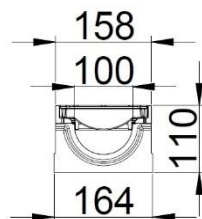

## MAXI 100 KL. F900 FLADRENDE

Produkt navn	Varenummer	Indløbshøjde (mm)	Udløbshøjde (mm)	Vægt (kg)	Antal pr. palle
Fladrende m. rist 1000 mm	116 2000	80	80	36,3	24
Fladrende m. rist og Ø110 afløb 1000 mm	116 2008	80	80	36,3	24
Fladrende m. rist 500 mm	116 2005	80	80	18,2	48
Fladrende m. rist 1000 mm	116 2050	110	110	45,3	24
Fladrende m. rist og Ø110 afløb 1000 mm	116 2058	110	110	45,3	24
Fladrende m. rist 500 mm	116 2055	110	110	22,2	48

Maskerist i støbejern  
Indløbsareal 512 cm<sup>2</sup>/m  
Slidsbredde 14 mm

MAXI 100 fladrende 1000 mm

MAXI 100 fladrende 1000 mm

MAXI 100 fladrende højde på 110 & 80 mm

MAXI 100 fladrende m. Ø110 afløb 1000 mm