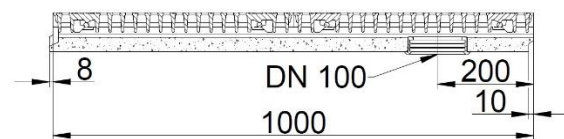

## MAXI 100 KL. F900 FLADRENDE

Produkt navn	Varenummer	Indløbshøjde (mm)	Udløbshøjde (mm)	Vægt (kg)	Antal pr. palle
Fladrende m. rist 1000 mm	116 2000	80	80	36,3	24
Fladrende m. rist og Ø110 afløb 1000 mm	116 2008	80	80	36,3	24
Fladrende m. rist 500 mm	116 2005	80	80	18,2	48
Fladrende m. rist 1000 mm	116 2050	110	110	45,3	24
Fladrende m. rist og Ø110 afløb 1000 mm	116 2058	110	110	45,3	24
Fladrende m. rist 500 mm	116 2055	110	110	22,2	48

Maskerist i støbejern  
Indløbsareal 512 cm<sup>2</sup>/m  
Slidsbredde 14 mm

MAXI 100 fladrende 1000 mm

MAXI 100 fladrende 1000 mm

MAXI 100 fladrende højde på 110 & 80 mm

MAXI 100 fladrende m. Ø110 afløb 1000 mm