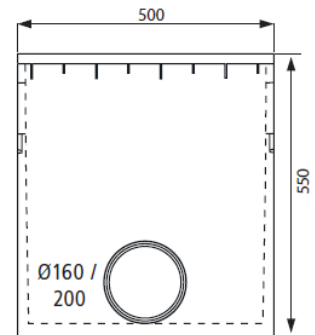

# MAXI 200 KL. D400

Produkt navn	Varenummer	Længde (mm)	Indløbshøjde (mm)	Udløbshøjde (mm)	Vægt (kg)	Antal pr. palle
Rendeelement	124 0050	1000	310	310	104,0	12
	124 0055	500	310	310	52,0	24
Rendeelement m. Ø160 afløb	124 0057	1000	310	310	103,0	12
Krydselement	124 0056	500	310	310	51,0	24
Udløbsskabe	124 0008	500	550	550	71,0	6

**Langsgående lamelrist i støbejern**  
 Indløbsareal 970 cm<sup>2</sup>/m  
 Slidsbredde 12 mm