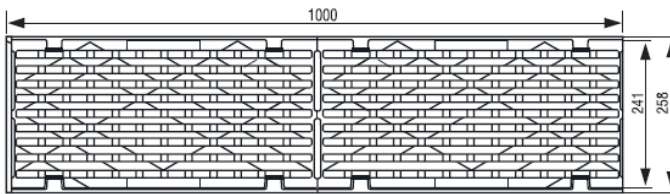

# MAXI 200 KL. D400

Produkt navn	Varenummer	Længde (mm)	Indløbshøjde (mm)	Udløbshøjde (mm)	Vægt (kg)	Antal pr. palle
Rendeelement	124 0050	1000	310	310	104,0	12
	124 0055	500	310	310	52,0	24
Rendeelement m. Ø160 afløb	124 0057	1000	310	310	103,0	12
Krydselement	124 0056	500	310	310	51,0	24
Udløbsskabe	124 0008	500	550	550	71,0	6

**Langsgående lamelrist i støbejern**  
 Indløbsareal 970 cm<sup>2</sup>/m  
 Slidsbredde 12 mm