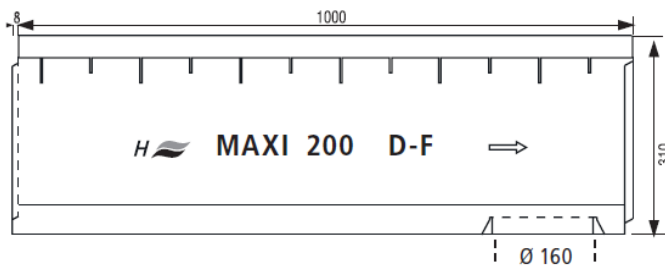

# MAXI 200 KL. D400

Produkt navn	Varenummer	Længde (mm)	Indløbshøjde (mm)	Udløbshøjde (mm)	Vægt (kg)	Antal pr. palle
Rendeelement	124 0050	1000	310	310	104,0	12
	124 0055	500	310	310	52,0	24
Rendeelement m. Ø160 afløb	124 0057	1000	310	310	103,0	12
Krydselement	124 0056	500	310	310	51,0	24
Udløbsskabe	124 0008	500	550	550	71,0	6

**Langsgående lamelrist i støbejern**  
 Indløbsareal 970 cm<sup>2</sup>/m  
 Slidsbredde 12 mm