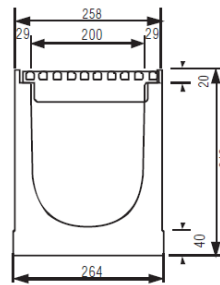

# MAXI 200 KL. D400

Produkt navn	Varenummer	Længde (mm)	Indløbshøjde (mm)	Udløbshøjde (mm)	Vægt (kg)	Antal pr. palle
Rendeelement	124 0050	1000	310	310	104,0	12
	124 0055	500	310	310	52,0	24
Rendeelement m. Ø160 afløb	124 0057	1000	310	310	103,0	12
Krydselement	124 0056	500	310	310	51,0	24
Udløbsskabe	124 0008	500	550	550	71,0	6

**Langsgående lamelrist i støbejern**  
 Indløbsareal 970 cm<sup>2</sup>/m  
 Slidsbredde 12 mm