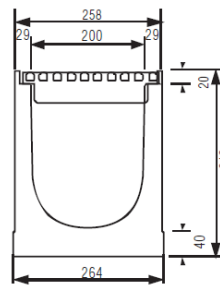

MAXI 200 KL. E600

Produktnavn	Varenummer	Længde (mm)	Indløbshøjde (mm)	Udløbshøjde (mm)	Vægt (kg)	Antal pr. palle
Rendeelement	125 0050	1000	310	310	100,0	12
	125 0055	500	310	310	50,0	24
Rendeelement m. Ø160 afløb	125 0057	1000	310	310	99,0	12
Krydselement	125 0056	500	310	310	49,0	24
Udløbsskase	125 0008	500	550	550	68,5	6

Maskerist i støbejern
 Indløbsareal 1.040 cm²/m
 Slidsbredde 30/20 mm

Tilbehør til MAXI 200 kl. E600

MAXI 200 endevæg
 Varenummer. 7001200

Ristekrog
 Varenummer 7009900

Studs Ø160
 Varenummer 7002150

Rengøringskøvl
 Varenummer 7009950