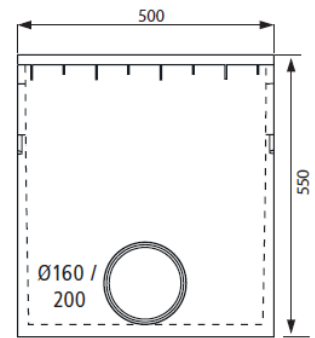

MAXI 200 KL. E600

Produktnavn	Varenummer	Længde (mm)	Indløbshøjde (mm)	Udløbshøjde (mm)	Vægt (kg)	Antal pr. palle
Rendeelement	125 0050	1000	310	310	100,0	12
	125 0055	500	310	310	50,0	24
Rendeelement m. Ø160 afløb	125 0057	1000	310	310	99,0	12
Krydselement	125 0056	500	310	310	49,0	24
Udløbsskase	125 0008	500	550	550	68,5	6

Maskerist i støbejern
 Indløbsareal 1.040 cm²/m
 Slidsbredde 30/20 mm

Tilbehør til MAXI 200 kl. E600

MAXI 200 endevæg
 Varenummer. 7001200

Ristekrog
 Varenummer 7009900

Studs Ø160
 Varenummer 7002150

Rengøringskøvl
 Varenummer 7009950