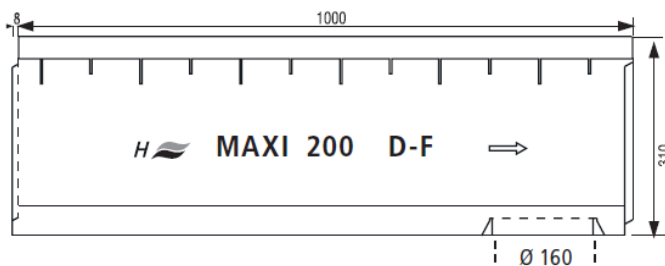

MAXI 200 KL. E600

Produktnavn	Varenummer	Længde (mm)	Indløbshøjde (mm)	Udløbshøjde (mm)	Vægt (kg)	Antal pr. palle
Rendeelement	125 0050	1000	310	310	100,0	12
	125 0055	500	310	310	50,0	24
Rendeelement m. Ø160 afløb	125 0057	1000	310	310	99,0	12
Krydselement	125 0056	500	310	310	49,0	24
Udløbsskase	125 0008	500	550	550	68,5	6

Maskerist i støbejern
 Indløbsareal 1.040 cm²/m
 Slidsbredde 30/20 mm

Tilbehør til MAXI 200 kl. E600

MAXI 200 endevæg
 Varenummer. 7001200

Ristekrog
 Varenummer 7009900

Studs Ø160
 Varenummer 7002150

Rengøringskøvl
 Varenummer 7009950