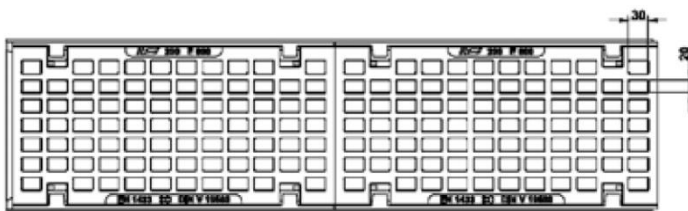

MAXI 200 KL. E600

Produktnavn	Varenummer	Længde (mm)	Indløbshøjde (mm)	Udløbshøjde (mm)	Vægt (kg)	Antal pr. palle
Rendeelement	125 0050	1000	310	310	100,0	12
	125 0055	500	310	310	50,0	24
Rendeelement m. Ø160 afløb	125 0057	1000	310	310	99,0	12
Krydselement	125 0056	500	310	310	49,0	24
Udløbsskase	125 0008	500	550	550	68,5	6

Maskerist i støbejern
 Indløbsareal 1.040 cm²/m
 Slidsbredde 30/20 mm

Tilbehør til MAXI 200 kl. E600

MAXI 200 endevæg
 Varenummer. 7001200

Ristekrog
 Varenummer 7009900

Studs Ø160
 Varenummer 7002150

Rengøringskøvl
 Varenummer 7009950