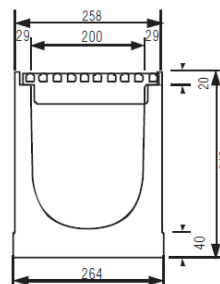

# MAXI 200 KL. F900

Produkt navn	Varenummer	Længde (mm)	Indløbshøjde (mm)	Udløbshøjde (mm)	Vægt (kg)	Antal pr. palle
Rendeelement	126 0050	1000	310	310	110,0	12
	126 0055	500	310	310	55,0	24
Rendeelement m. Ø160 afløb	126 0057	1000	310	310	109,0	12
Krydselement	126 0056	500	310	310	54,0	24
Udløbsskase	126 0008	500	550	550	72,0	6

**Langsgående lamelrist i støbejern**  
 Indløbsareal 970 cm<sup>2</sup>/m  
 Slidsbredde 12 mm