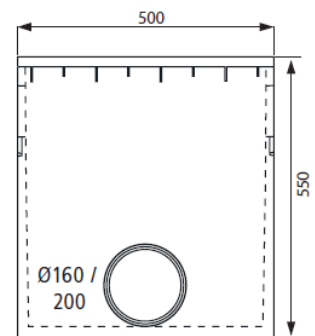

# MAXI 200 KL. F900

Produkt navn	Varenummer	Længde (mm)	Indløbshøjde (mm)	Udløbshøjde (mm)	Vægt (kg)	Antal pr. palle
Rendeelement	126 0050	1000	310	310	110,0	12
	126 0055	500	310	310	55,0	24
Rendeelement m. Ø160 afløb	126 0057	1000	310	310	109,0	12
Krydselement	126 0056	500	310	310	54,0	24
Udløbsskase	126 0008	500	550	550	72,0	6

**Langsgående lamelrist i støbejern**  
 Indløbsareal 970 cm<sup>2</sup>/m  
 Slidsbredde 12 mm