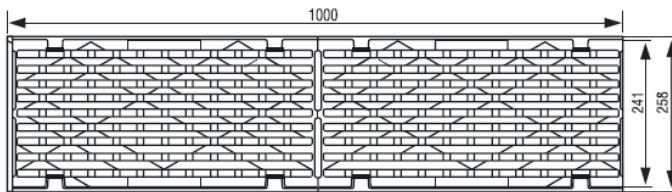

# MAXI 200 KL. F900

Produkt navn	Varenummer	Længde (mm)	Indløbshøjde (mm)	Udløbshøjde (mm)	Vægt (kg)	Antal pr. palle
Rendeelement	126 0050	1000	310	310	110,0	12
	126 0055	500	310	310	55,0	24
Rendeelement m. Ø160 afløb	126 0057	1000	310	310	109,0	12
Krydselement	126 0056	500	310	310	54,0	24
Udløbsskase	126 0008	500	550	550	72,0	6

**Langsgående lamelrist i støbejern**  
 Indløbsareal 970 cm<sup>2</sup>/m  
 Slidsbredde 12 mm