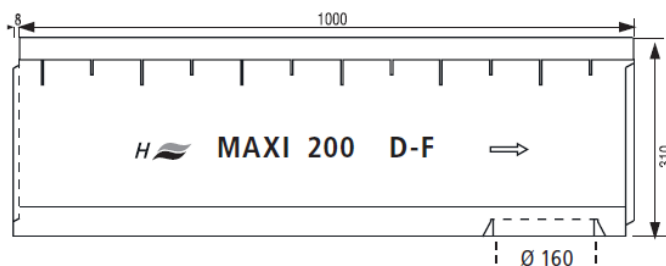

# MAXI 200 KL. F900

Produkt navn	Varenummer	Længde (mm)	Indløbshøjde (mm)	Udløbshøjde (mm)	Vægt (kg)	Antal pr. palle
Rendeelement	126 0050	1000	310	310	110,0	12
	126 0055	500	310	310	55,0	24
Rendeelement m. Ø160 afløb	126 0057	1000	310	310	109,0	12
Krydselement	126 0056	500	310	310	54,0	24
Udløbsskase	126 0008	500	550	550	72,0	6

**Langsgående lamelrist i støbejern**  
 Indløbsareal 970 cm<sup>2</sup>/m  
 Slidsbredde 12 mm