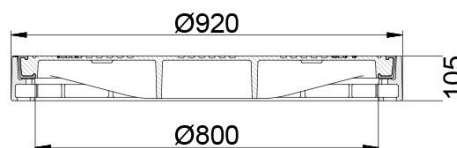

Ø800 AFDÆKNINGER TIL KABEL- OG PUMPEBRØNDE

Ø800 fast karm 13 cm og hængslet dæksel 40 ton
 Dækslet er dobbelt hængslet og er forsynet med en gasarm der gør det nemt at åbne og lukke dækslet. Dækslet kan åbnes op i 90 grader og kan låses fast i 120 grader så dækslet ikke lukker ufrivillig. Samtidig er der 3 fjederarme låse og en låsepal.

Ø800 fast karm 10,50 cm med lufttæt dæksel 40 tons.
 Dækslet er påboltet med 5 styk 4 kant bolte.
 Krydsnøgle 2220.39.005
 Tilspændingsmoment 100 Nm

Inden anlæggelse skal bolte, lås og låsearm påsmøres fedt.

Varenummer	DB-nummer	Beskrivelse	Materiale	Belast.	Vægt i kg
2220.36.810	1305705	Ø800 13 cm fast karm med hængslet dæksel og gasfjederarm	SG-jern	D400	129
2220.36.830	1984017	Ø800 10,50 cm fast karm med påboltet lufttæt dæksel	SG-jern	D400	150