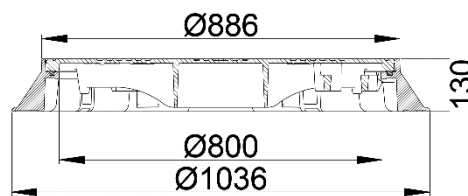

Ø800 AFDÆKNINGER TIL KABEL- OG PUMPEBRØNDE

Ø800 fast karm 13 cm og hængslet dæksel 40 ton
 Dækslet er dobbelt hængslet og er forsynet med en gasarm der gør det nemt at åbne og lukke dækslet. Dækslet kan åbnes op i 90 grader og kan låses fast i 120 grader så dækslet ikke lukker ufrivillig. Samtidig er der 3 fjederarme låse og en låsepal.

Ø800 fast karm 10,50 cm med lufttæt dæksel 40 tons.
 Dækslet er påboltet med 5 styk 4 kant bolte.
 Krydsnøgle 2220.39.005
 Tilspændingsmoment 100 Nm

Inden anlæggelse skal bolte, lås og låsearm påsmøres fedt.

Varenummer	DB-nummer	Beskrivelse	Materiale	Belast.	Vægt i kg
2220.36.810	1305705	Ø800 13 cm fast karm med hængslet dæksel og gasfjederarm	SG-jern	D400	129
2220.36.830	1984017	Ø800 10,50 cm fast karm med påboltet lufttæt dæksel	SG-jern	D400	150