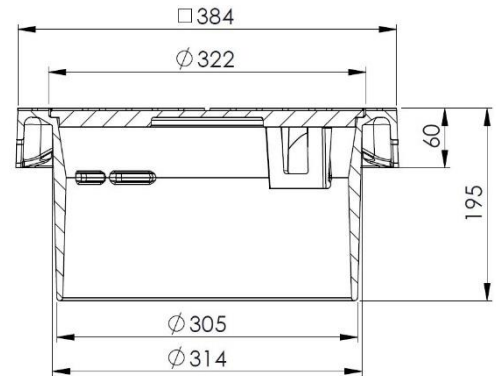

DUCO32 M. DÆKSEL ELLER RIST

Firkantet støbejernsafdækning med rist eller dæksel til områder med let trafik. Afdækningen er dimensioneret til overkørsel med personbiler og varevogne. DUCO32 er fremstillet i støbejern og leveres med Ø315 mm skørt. Dækslet åbnes let med et ristejern fra DUCO. Ristejernet har varenummer 2220.39.003. Dæksel og rist er forsynet med **støbt lås**.

Varenummer	DB-nummer	Beskrivelse	Materiale	Belast.	Vægt i kg	Antal pr. palle
2220.30.312	1700512	DUCO32 Ø315 firkantkarm m. dæksel	GG-jern	B125	27	30
2220.30.318	1700513	DUCO32 Ø315 firkantkarm m. rist	GG-jern	B125	27	30