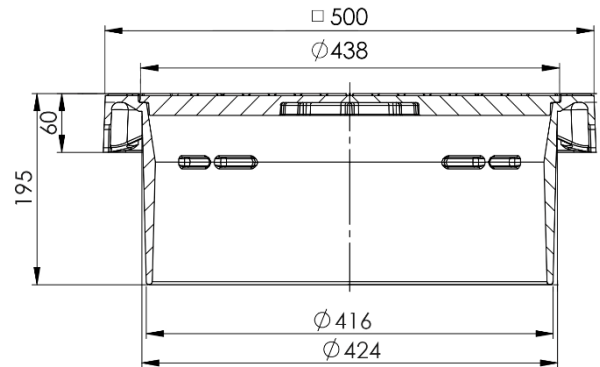

DUCO42 M. DÆKSEL ELLER RIST

Firkantet støbejernsafdækning med rist eller dæksel til områder med let trafik. Afdækningen er dimensioneret til overkørsel med personbiler og varevogne. DUCO42 er fremstillet i støbejern og leveres med Ø425 mm skørt. Dækslet åbnes let med et ristejern fra DUCO. Ristejernet har varenummer 2220.39.003. Dæksel og rist er forsynet med **støbt lås**.

Varenummer	DB-nummer	Beskrivelse	Materiale	Belast.	kg	Antal pr. palle
2220.30.412	1811708	DUCO42 Ø425 firkantkarm m. dæksel	GG-jern	B125	45	20
2220.30.418	1811709	DUCO42 Ø425 firkantkarm m. rist	GG-jern	B125	44	20