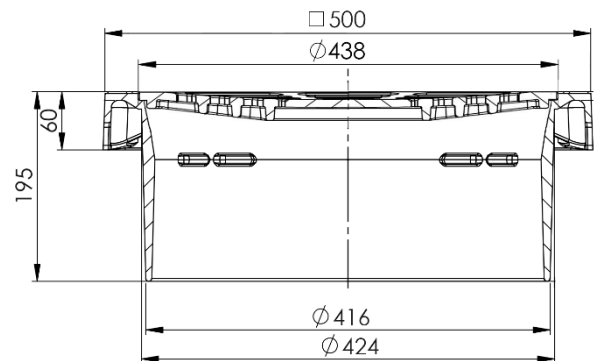

DUCO42 M. DÆKSEL ELLER RIST

Firkantet støbejernsafdækning med rist eller dæksel til områder med let trafik. Afdækningen er dimensioneret til overkørsel med personbiler og varevogne. DUCO42 er fremstillet i støbejern og leveres med Ø425 mm skørt. Dækslet åbnes let med et ristejern fra DUCO. Ristejernet har varenummer 2220.39.003. Dæksel og rist er forsynet med **støbt lås**.

Varenummer	DB-nummer	Beskrivelse	Materiale	Belast.	kg	Antal pr. palle
2220.30.412	1811708	DUCO42 Ø425 firkantkarm m. dæksel	GG-jern	B125	45	20
2220.30.418	1811709	DUCO42 Ø425 firkantkarm m. rist	GG-jern	B125	44	20