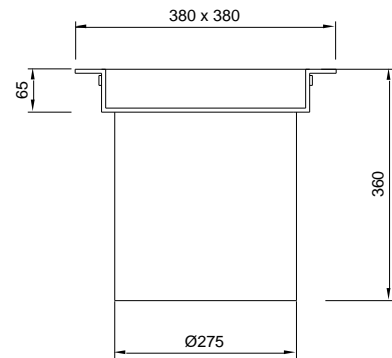

# HUGO Ø280 – MED RIST ELLER DÆKSEL

40 tons rist

HUGO Ø280

2,5 tons dæksel

25 tons rist

HUGO Ø280

Produkterne er fremstillet i sortlakeret eller varmt galvaniseret stål. Afdækningen leveres med skørt til Ø280 mm opføringsrør eller DN300 betonrør. Dæksel/rist er hængslet i den ene side og udstyret med børnesikrede låse.

Varenummer:	DB-nr.:	Beskrivelse:	Materiale:	Belast. kN:	Vægt i kg:
2220.24.240	5306984	HUGO flydende karm m. 40 tons rist	Galv. Stål	400	26
2220.24.241	5306985	HUGO flydende karm m. 40 tons rist	Lak. Stål	400	26
2220.27.205	5750497	HUGO m.Ø280 skørt og 2,5 tons dæksel	Galv. Stål	25	15
2220.27.206	5117333	HUGO m.Ø280 skørt og 2,5 tons dæksel	Lak. Stål	25	15
2220.27.225	5750498	HUGO m.Ø280 skørt og 25 tons rist	Galv. Stål	250	16
2220.27.226	5117334	HUGO m.Ø280 skørt og 25 tons rist	Lak. Stål	250	16