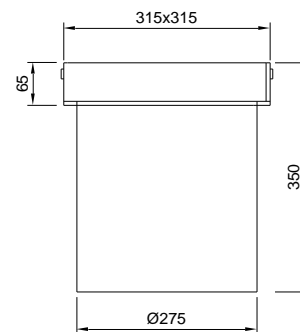

# HUGO Ø280 – MED RIST ELLER DÆKSEL

40 tons rist

HUGO Ø280

2,5 tons dæksel

25 tons rist

HUGO Ø280

Produkterne er fremstillet i sortlakeret eller varmt galvaniseret stål. Afdækningen leveres med skørt til Ø280 mm opføringsrør eller DN300 betonrør. Dæksel/rist er hængslet i den ene side og udstyret med børnesikrede låse.

Varenummer:	DB-nr.:	Beskrivelse:	Materiale:	Belast. kN:	Vægt i kg:
2220.24.240	5306984	HUGO flydende karm m. 40 tons rist	Galv. Stål	400	26
2220.24.241	5306985	HUGO flydende karm m. 40 tons rist	Lak. Stål	400	26
2220.27.205	5750497	HUGO m.Ø280 skørt og 2,5 tons dæksel	Galv. Stål	25	15
2220.27.206	5117333	HUGO m.Ø280 skørt og 2,5 tons dæksel	Lak. Stål	25	15
2220.27.225	5750498	HUGO m.Ø280 skørt og 25 tons rist	Galv. Stål	250	16
2220.27.226	5117334	HUGO m.Ø280 skørt og 25 tons rist	Lak. Stål	250	16