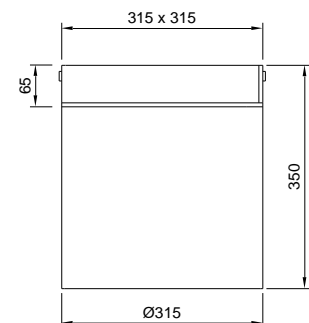

HUGO Ø315 – MED RIST ELLER DÆKSEL

2,5 tons dæksel

2,5 tons hul-dæksel

40 tons rist

2,5 tons dæksel

2,5 tons hul-dæksel

25 tons rist

Produkterne er fremstillet i sortlakeret eller varmt galvaniseret stål. Afdækningerne leveres med skørt til Ø315 mm opføringsrør. Dæksel/rist er hængslet i den ene side og udstyret med børnesikrede låse.

Varenummer:	DB-nr.:	Beskrivelse:	Materiale:	Belast. kN:	Vægt i kg:
2220.27.300	5307004	HUGO Ø315 ks m.2,5 tons dæksel	Galv. Stål	15	13
2220.27.301	5307005	HUGO Ø315 ks m.2,5 tons dæksel	Lak. Stål	15	13
2220.27.302	5307006	HUGO Ø315 ks m.2,5 tons HUL dæksel	Galv. Stål	15	13
2220.27.303	5307007	HUGO Ø315 ks m.2,5 tons HUL dæksel	Lak. Stål	15	13
2220.24.340	5306986	HUGO Ø315 flydende m. 40 tons rist	Galv. Stål	400	28
2220.24.341	5306987	HUGO Ø315 flydende m. 40 tons rist	Lak. Stål	400	28
2220.27.305	5750499	HUGO Ø315 m. 2,5 tons dæksel	Galv. Stål	15	15
2220.27.306	5117335	HUGO Ø315 m. 2,5 tons dæksel	Lak. Stål	15	15
2220.27.307	5379994	HUGO Ø315 m. 2,5 tons HUL dæksel	Galv. Stål	15	15
2220.27.308	5379996	HUGO Ø315 m. 2,5 tons HUL dæksel	Lak. Stål	15	15
2220.27.325	5750501	HUGO Ø315 m. 25 tons rist	Galv. Stål	250	17
2220.27.326	5117336	HUGO Ø315 m. 25 tons rist	Lak. Stål	250	17