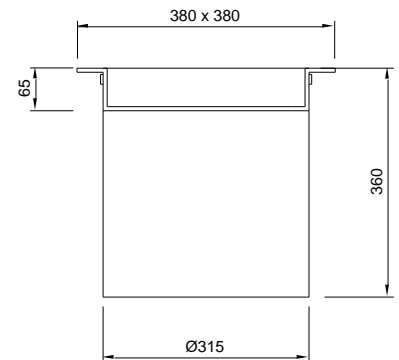

HUGO Ø315 – MED RIST ELLER DÆKSEL

2,5 tons dæksel

2,5 tons hul-dæksel

40 tons rist

2,5 tons dæksel

2,5 tons hul-dæksel

25 tons rist

Produkterne er fremstillet i sortlakeret eller varmt galvaniseret stål. Afdækningerne leveres med skørt til Ø315 mm opføringsrør. Dæksel/rist er hængslet i den ene side og udstyret med børnesikrede låse.

Varenummer:	DB-nr.:	Beskrivelse:	Materiale:	Belast. kN:	Vægt i kg:
2220.27.300	5307004	HUGO Ø315 ks m.2,5 tons dæksel	Galv. Stål	15	13
2220.27.301	5307005	HUGO Ø315 ks m.2,5 tons dæksel	Lak. Stål	15	13
2220.27.302	5307006	HUGO Ø315 ks m.2,5 tons HUL dæksel	Galv. Stål	15	13
2220.27.303	5307007	HUGO Ø315 ks m.2,5 tons HUL dæksel	Lak. Stål	15	13
2220.24.340	5306986	HUGO Ø315 flydende m. 40 tons rist	Galv. Stål	400	28
2220.24.341	5306987	HUGO Ø315 flydende m. 40 tons rist	Lak. Stål	400	28
2220.27.305	5750499	HUGO Ø315 m. 2,5 tons dæksel	Galv. Stål	15	15
2220.27.306	5117335	HUGO Ø315 m. 2,5 tons dæksel	Lak. Stål	15	15
2220.27.307	5379994	HUGO Ø315 m. 2,5 tons HUL dæksel	Galv. Stål	15	15
2220.27.308	5379996	HUGO Ø315 m. 2,5 tons HUL dæksel	Lak. Stål	15	15
2220.27.325	5750501	HUGO Ø315 m. 25 tons rist	Galv. Stål	250	17
2220.27.326	5117336	HUGO Ø315 m. 25 tons rist	Lak. Stål	250	17