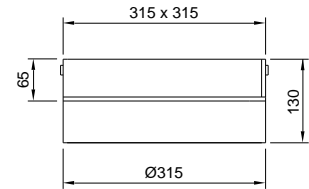

HUGO Ø315 – MED RIST ELLER DÆKSEL

2,5 tons dæksel

2,5 tons hul-dæksel

40 tons rist

2,5 tons dæksel

2,5 tons hul-dæksel

25 tons rist

Produkterne er fremstillet i sortlakeret eller varmt galvaniseret stål. Afdækningerne leveres med skørt til Ø315 mm opføringsrør. Dæksel/rist er hængslet i den ene side og udstyret med børnesikrede låse.

Varenummer:	DB-nr.:	Beskrivelse:	Materiale:	Belast. kN:	Vægt i kg:
2220.27.300	5307004	HUGO Ø315 ks m.2,5 tons dæksel	Galv. Stål	15	13
2220.27.301	5307005	HUGO Ø315 ks m.2,5 tons dæksel	Lak. Stål	15	13
2220.27.302	5307006	HUGO Ø315 ks m.2,5 tons HUL dæksel	Galv. Stål	15	13
2220.27.303	5307007	HUGO Ø315 ks m.2,5 tons HUL dæksel	Lak. Stål	15	13
2220.24.340	5306986	HUGO Ø315 flydende m. 40 tons rist	Galv. Stål	400	28
2220.24.341	5306987	HUGO Ø315 flydende m. 40 tons rist	Lak. Stål	400	28
2220.27.305	5750499	HUGO Ø315 m. 2,5 tons dæksel	Galv. Stål	15	15
2220.27.306	5117335	HUGO Ø315 m. 2,5 tons dæksel	Lak. Stål	15	15
2220.27.307	5379994	HUGO Ø315 m. 2,5 tons HUL dæksel	Galv. Stål	15	15
2220.27.308	5379996	HUGO Ø315 m. 2,5 tons HUL dæksel	Lak. Stål	15	15
2220.27.325	5750501	HUGO Ø315 m. 25 tons rist	Galv. Stål	250	17
2220.27.326	5117336	HUGO Ø315 m. 25 tons rist	Lak. Stål	250	17