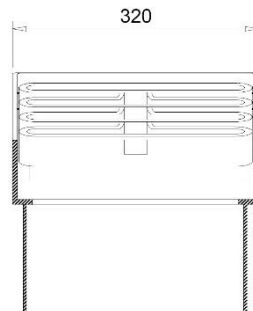

HUGO Ø315 OPKØRSEL ELLER FAST KARM

Fastskrå 40 tons rist til opkørsel

Ø300/315 skørt 40 tons rist

Fast karm 2,5 tons dæksel

Leveres også med karmhøjde på 100 og 160 mm

Fast karm 40 tons rist

Leveres også med karmhøjde på 130 mm

Disse produkter er fremstillet i sortlakeret eller varmt galvaniseret stål. Dæksel/rist er hængslet i den ene side og udstyret med børnesikrede låse.

Varenummer:	DB-nr.:	Beskrivelse:	Materiale:	Belast. kN:	Vægt i kg:
2220.25.300	5306988	HUGO fastskrå t. opkørsel m. 40 tons rist	Galv. stål	400	17,5
2220.25.301	5306989	HUGO fastskrå t. opkørsel m. 40 tons rist	Lak. stål	400	17,5
2220.25.316	2000678	HUGO t. opkørsel m. skørt 40 tons rist	Lak. stål	400	25
2220.26.305	5306994	HUGO 6 cm fastkarm m. 2,5 tons dæksel	Galv. stål	15	13
2220.26.306	5306995	HUGO 6 cm fastkarm m. 2,5 tons dæksel	Lak. stål	15	13
2220.26.307	5306996	HUGO 10 cm fastkarm m.2,5 tons dæksel	Galv. stål	15	16,5
2220.26.308	5306997	HUGO 10 cm fastkarm m.2,5 tons dæksel	Lak. stål	15	16,5
2220.25.340	5306990	HUGO 10 cm fastkarm m. 40 tons rist	Galv. stål	400	19
2220.25.341	5306991	HUGO 10 cm fastkarm m. 40 tons rist	Lak. stål	400	19
2220.26.309	5306998	HUGO 16 cm fastkarm m.2,5 tons dæksel	Galv. stål	15	23
2220.26.310	5306999	HUGO 16 cm fastkarm m.2,5 tons dæksel	Lak. stål	15	23
2220.25.342	5306992	HUGO 13 cm fastkarm m. 40 tons rist	Galv. stål	400	21
2220.25.343	5306993	HUGO 13 cm fastkarm m. 40 tons rist	Lak. stål	400	21