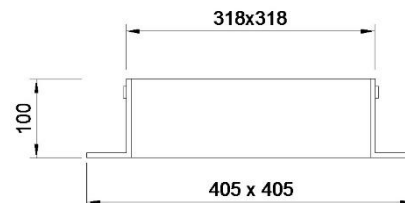

HUGO Ø315 OPKØRSEL ELLER FAST KARM

Fastskrå 40 tons rist til opkørsel

Ø300/315 skørt 40 tons rist

Fast karm 2,5 tons dæksel

Leveres også med karmhøjde på 100 og 160 mm

Fast karm 40 tons rist

Leveres også med karmhøjde på 130 mm

Disse produkter er fremstillet i sortlakeret eller varmt galvaniseret stål. Dæksel/rist er hængslet i den ene side og udstyret med børnesikrede låse.

Varenummer:	DB-nr.:	Beskrivelse:	Materiale:	Belast. kN:	Vægt i kg:
2220.25.300	5306988	HUGO fastskrå t. opkørsel m. 40 tons rist	Galv. stål	400	17,5
2220.25.301	5306989	HUGO fastskrå t. opkørsel m. 40 tons rist	Lak. stål	400	17,5
2220.25.316	2000678	HUGO t. opkørsel m. skørt 40 tons rist	Lak. stål	400	25
2220.26.305	5306994	HUGO 6 cm fastkarm m. 2,5 tons dæksel	Galv. stål	15	13
2220.26.306	5306995	HUGO 6 cm fastkarm m. 2,5 tons dæksel	Lak. stål	15	13
2220.26.307	5306996	HUGO 10 cm fastkarm m.2,5 tons dæksel	Galv. stål	15	16,5
2220.26.308	5306997	HUGO 10 cm fastkarm m.2,5 tons dæksel	Lak. stål	15	16,5
2220.25.340	5306990	HUGO 10 cm fastkarm m. 40 tons rist	Galv. stål	400	19
2220.25.341	5306991	HUGO 10 cm fastkarm m. 40 tons rist	Lak. stål	400	19
2220.26.309	5306998	HUGO 16 cm fastkarm m.2,5 tons dæksel	Galv. stål	15	23
2220.26.310	5306999	HUGO 16 cm fastkarm m.2,5 tons dæksel	Lak. stål	15	23
2220.25.342	5306992	HUGO 13 cm fastkarm m. 40 tons rist	Galv. stål	400	21
2220.25.343	5306993	HUGO 13 cm fastkarm m. 40 tons rist	Lak. stål	400	21