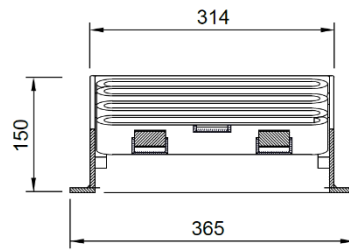

HUGO Ø315 OPKØRSEL ELLER FAST KARM

Fastskrå 40 tons rist til opkørsel

Ø300/315 skørt 40 tons rist

Fast karm 2,5 tons dæksel

Leveres også med karmhøjde på 100 og 160 mm

Fast karm 40 tons rist

Leveres også med karmhøjde på 130 mm

Disse produkter er fremstillet i sortlakeret eller varmt galvaniseret stål. Dæksel/rist er hængslet i den ene side og udstyret med børnesikrede låse.

Varenummer:	DB-nr.:	Beskrivelse:	Materiale:	Belast. kN:	Vægt i kg:
2220.25.300	5306988	HUGO fastskrå t. opkørsel m. 40 tons rist	Galv. stål	400	17,5
2220.25.301	5306989	HUGO fastskrå t. opkørsel m. 40 tons rist	Lak. stål	400	17,5
2220.25.316	2000678	HUGO t. opkørsel m. skørt 40 tons rist	Lak. stål	400	25
2220.26.305	5306994	HUGO 6 cm fastkarm m. 2,5 tons dæksel	Galv. stål	15	13
2220.26.306	5306995	HUGO 6 cm fastkarm m. 2,5 tons dæksel	Lak. stål	15	13
2220.26.307	5306996	HUGO 10 cm fastkarm m.2,5 tons dæksel	Galv. stål	15	16,5
2220.26.308	5306997	HUGO 10 cm fastkarm m.2,5 tons dæksel	Lak. stål	15	16,5
2220.25.340	5306990	HUGO 10 cm fastkarm m. 40 tons rist	Galv. stål	400	19
2220.25.341	5306991	HUGO 10 cm fastkarm m. 40 tons rist	Lak. stål	400	19
2220.26.309	5306998	HUGO 16 cm fastkarm m.2,5 tons dæksel	Galv. stål	15	23
2220.26.310	5306999	HUGO 16 cm fastkarm m.2,5 tons dæksel	Lak. stål	15	23
2220.25.342	5306992	HUGO 13 cm fastkarm m. 40 tons rist	Galv. stål	400	21
2220.25.343	5306993	HUGO 13 cm fastkarm m. 40 tons rist	Lak. stål	400	21