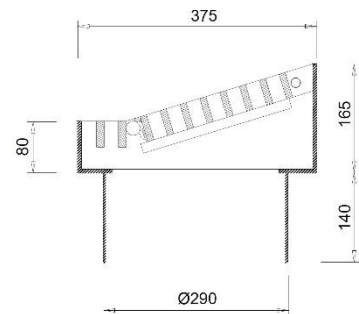

HUGO Ø315 OPKØRSEL ELLER FAST KARM

Fastskrå 40 tons rist til opkørsel

Ø300/315 skørt 40 tons rist

Fast karm 2,5 tons dæksel

Leveres også med karmhøjde på 100 og 160 mm

Fast karm 40 tons rist

Leveres også med karmhøjde på 130 mm

Disse produkter er fremstillet i sortlakeret eller varmt galvaniseret stål. Dæksel/rist er hængslet i den ene side og udstyret med børnesikrede låse.

Varenummer:	DB-nr.:	Beskrivelse:	Materiale:	Belast. kN:	Vægt i kg:
2220.25.300	5306988	HUGO fastskrå t. opkørsel m. 40 tons rist	Galv. stål	400	17,5
2220.25.301	5306989	HUGO fastskrå t. opkørsel m. 40 tons rist	Lak. stål	400	17,5
2220.25.316	2000678	HUGO t. opkørsel m. skørt 40 tons rist	Lak. stål	400	25
2220.26.305	5306994	HUGO 6 cm fastkarm m. 2,5 tons dæksel	Galv. stål	15	13
2220.26.306	5306995	HUGO 6 cm fastkarm m. 2,5 tons dæksel	Lak. stål	15	13
2220.26.307	5306996	HUGO 10 cm fastkarm m.2,5 tons dæksel	Galv. stål	15	16,5
2220.26.308	5306997	HUGO 10 cm fastkarm m.2,5 tons dæksel	Lak. stål	15	16,5
2220.25.340	5306990	HUGO 10 cm fastkarm m. 40 tons rist	Galv. stål	400	19
2220.25.341	5306991	HUGO 10 cm fastkarm m. 40 tons rist	Lak. stål	400	19
2220.26.309	5306998	HUGO 16 cm fastkarm m.2,5 tons dæksel	Galv. stål	15	23
2220.26.310	5306999	HUGO 16 cm fastkarm m.2,5 tons dæksel	Lak. stål	15	23
2220.25.342	5306992	HUGO 13 cm fastkarm m. 40 tons rist	Galv. stål	400	21
2220.25.343	5306993	HUGO 13 cm fastkarm m. 40 tons rist	Lak. stål	400	21