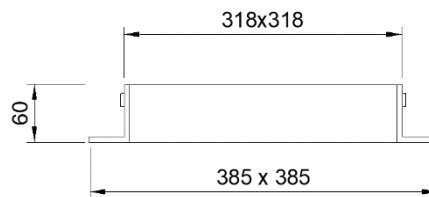

HUGO Ø315 OPKØRSEL ELLER FAST KARM

Fastskrå 40 tons rist til opkørsel

Ø300/315 skørt 40 tons rist

Fast karm 2,5 tons dæksel

Leveres også med karmhøjde på 100 og 160 mm

Fast karm 40 tons rist

Leveres også med karmhøjde på 130 mm

Disse produkter er fremstillet i sortlakeret eller varmt galvaniseret stål. Dæksel/rist er hængslet i den ene side og udstyret med børnesikrede låse.

Varenummer:	DB-nr.:	Beskrivelse:	Materiale:	Belast. kN:	Vægt i kg:
2220.25.300	5306988	HUGO fastskrå t. opkørsel m. 40 tons rist	Galv. stål	400	17,5
2220.25.301	5306989	HUGO fastskrå t. opkørsel m. 40 tons rist	Lak. stål	400	17,5
2220.25.316	2000678	HUGO t. opkørsel m. skørt 40 tons rist	Lak. stål	400	25
2220.26.305	5306994	HUGO 6 cm fastkarm m. 2,5 tons dæksel	Galv. stål	15	13
2220.26.306	5306995	HUGO 6 cm fastkarm m. 2,5 tons dæksel	Lak. stål	15	13
2220.26.307	5306996	HUGO 10 cm fastkarm m.2,5 tons dæksel	Galv. stål	15	16,5
2220.26.308	5306997	HUGO 10 cm fastkarm m.2,5 tons dæksel	Lak. stål	15	16,5
2220.25.340	5306990	HUGO 10 cm fastkarm m. 40 tons rist	Galv. stål	400	19
2220.25.341	5306991	HUGO 10 cm fastkarm m. 40 tons rist	Lak. stål	400	19
2220.26.309	5306998	HUGO 16 cm fastkarm m.2,5 tons dæksel	Galv. stål	15	23
2220.26.310	5306999	HUGO 16 cm fastkarm m.2,5 tons dæksel	Lak. stål	15	23
2220.25.342	5306992	HUGO 13 cm fastkarm m. 40 tons rist	Galv. stål	400	21
2220.25.343	5306993	HUGO 13 cm fastkarm m. 40 tons rist	Lak. stål	400	21