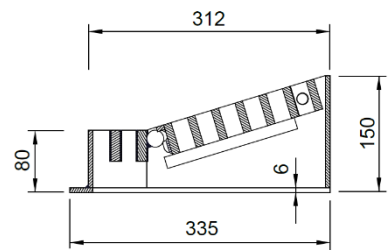

HUGO Ø315 OPKØRSEL ELLER FAST KARM

Fastskrå 40 tons rist til opkørsel

Ø300/315 skørt 40 tons rist

Fast karm 2,5 tons dæksel

Leveres også med karmhøjde på 100 og 160 mm

Fast karm 40 tons rist

Leveres også med karmhøjde på 130 mm

Disse produkter er fremstillet i sortlakeret eller varmt galvaniseret stål. Dæksel/rist er hængslet i den ene side og udstyret med børnesikrede låse.

Varenummer:	DB-nr.:	Beskrivelse:	Materiale:	Belast. kN:	Vægt i kg:
2220.25.300	5306988	HUGO fastskrå t. opkørsel m. 40 tons rist	Galv. stål	400	17,5
2220.25.301	5306989	HUGO fastskrå t. opkørsel m. 40 tons rist	Lak. stål	400	17,5
2220.25.316	2000678	HUGO t. opkørsel m. skørt 40 tons rist	Lak. stål	400	25
2220.26.305	5306994	HUGO 6 cm fastkarm m. 2,5 tons dæksel	Galv. stål	15	13
2220.26.306	5306995	HUGO 6 cm fastkarm m. 2,5 tons dæksel	Lak. stål	15	13
2220.26.307	5306996	HUGO 10 cm fastkarm m.2,5 tons dæksel	Galv. stål	15	16,5
2220.26.308	5306997	HUGO 10 cm fastkarm m.2,5 tons dæksel	Lak. stål	15	16,5
2220.25.340	5306990	HUGO 10 cm fastkarm m. 40 tons rist	Galv. stål	400	19
2220.25.341	5306991	HUGO 10 cm fastkarm m. 40 tons rist	Lak. stål	400	19
2220.26.309	5306998	HUGO 16 cm fastkarm m.2,5 tons dæksel	Galv. stål	15	23
2220.26.310	5306999	HUGO 16 cm fastkarm m.2,5 tons dæksel	Lak. stål	15	23
2220.25.342	5306992	HUGO 13 cm fastkarm m. 40 tons rist	Galv. stål	400	21
2220.25.343	5306993	HUGO 13 cm fastkarm m. 40 tons rist	Lak. stål	400	21