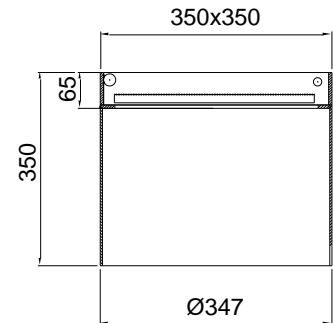

HUGO Ø400/425 – MED RIST ELLER DÆKSEL

2,5 tons dæksel

25 tons rist

HUGO Ø400

2,5 tons dæksel

25 tons rist

HUGO Ø425

Disse produkter er fremstillet i sortlakeret eller varmt galvaniseret stål. Afdækningen kan leveres med skørt til hhv. Ø400 eller Ø425 mm opføringsrør. Dæksel/rist er hængslet i den ene side og udstyret med børnesikrede låse.

Varenummer:	DB-nr.:	Beskrivelse:	Materiale:	Belast. kN:	Vægt i kg:
2220.27.405	5789158	HUGO Ø400 med 2,5 tons dæksel	Galv. stål	25	24
2220.27.425	5789159	HUGO Ø400 med 25 tons rist	Galv. stål	250	30
2220.27.505	5789160	HUGO Ø425 med 2,5 tons dæksel	Galv. stål	25	30
2220.27.506	5117337	HUGO Ø425 med 2,5 tons dæksel	Lak. stål	25	30
2220.27.525	5789161	HUGO Ø425 med 25 tons rist	Galv. stål	250	34
2220.27.526	5117339	HUGO Ø425 med 25 tons rist	Lak. stål	250	34