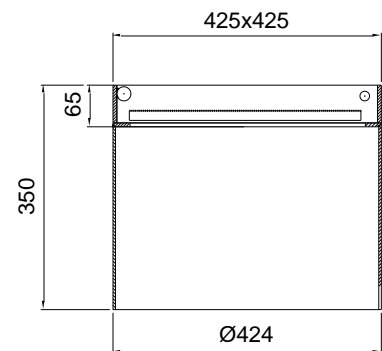

HUGO Ø400/425 – MED RIST ELLER DÆKSEL

2,5 tons dæksel

25 tons rist

HUGO Ø400

2,5 tons dæksel

25 tons rist

HUGO Ø425

Disse produkter er fremstillet i sortlakeret eller varmt galvaniseret stål. Afdækningen kan leveres med skørt til hhv. Ø400 eller Ø425 mm opføringsrør. Dæksel/rist er hængslet i den ene side og udstyret med børnesikrede låse.

Varenummer:	DB-nr.:	Beskrivelse:	Materiale:	Belast. kN:	Vægt i kg:
2220.27.405	5789158	HUGO Ø400 med 2,5 tons dæksel	Galv. stål	25	24
2220.27.425	5789159	HUGO Ø400 med 25 tons rist	Galv. stål	250	30
2220.27.505	5789160	HUGO Ø425 med 2,5 tons dæksel	Galv. stål	25	30
2220.27.506	5117337	HUGO Ø425 med 2,5 tons dæksel	Lak. stål	25	30
2220.27.525	5789161	HUGO Ø425 med 25 tons rist	Galv. stål	250	34
2220.27.526	5117339	HUGO Ø425 med 25 tons rist	Lak. stål	250	34