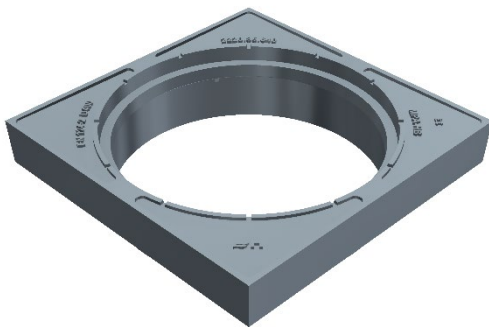

Ø600 STØBEJERNSKARME

Ø600 Fast karm
10 cm

Ø600 Fast karm
16 cm

Ø600 Firkantkarm

Ø600 Flydekarm
275 mm ved langt skørt

Karmene har istøbte rotationsstop og kan anvendes på alle typer brønde med salgsbetegnelsen Ø600 mm.

Varenummer	DB-nummer	Beskrivelse	Materiale	Belast.	Vægt i kg
2220.35.642	1984656	Ø600 Fast karm 10 cm	GG-jern	D400	36
2220.35.645	1984658	Ø600 Fast karm 16 cm	GG-jern	D400	45
2220.35.640	1984659	Ø600 Firkantkarm	GG-jern	D400	59
2220.34.644	1984661	Ø600 Flydekarm	SG-jern	D400	45
2220.34.645	1984662	Ø600 Flydekarm med langt skørt	SG-jern	D400	60