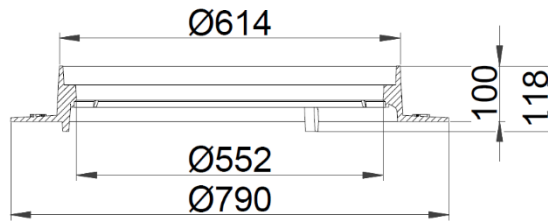

Ø600 STØBEJERNSKARME

Ø600 Fast karm
10 cm

Ø600 Fast karm
16 cm

Ø600 Firkantkarm

Ø600 Flydekarm
275 mm ved langt skørt

Karmene har istøbte rotationsstop og kan anvendes på alle typer brønde med salgsbetegnelsen Ø600 mm.

Varenummer	DB-nummer	Beskrivelse	Materiale	Belast.	Vægt i kg
2220.35.642	1984656	Ø600 Fast karm 10 cm	GG-jern	D400	36
2220.35.645	1984658	Ø600 Fast karm 16 cm	GG-jern	D400	45
2220.35.640	1984659	Ø600 Firkantkarm	GG-jern	D400	59
2220.34.644	1984661	Ø600 Flydekarm	SG-jern	D400	45
2220.34.645	1984662	Ø600 Flydekarm med langt skørt	SG-jern	D400	60