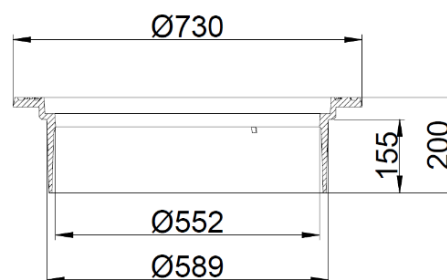

Ø600 STØBEJERNSKARME

Ø600 Fast karm
10 cm

Ø600 Fast karm
16 cm

Ø600 Firkantkarm

Ø600 Flydekarm
275 mm ved langt skørt

Karmene har istøbte rotationsstop og kan anvendes på alle typer brønde med salgsbetegnelsen Ø600 mm.

Varenummer	DB-nummer	Beskrivelse	Materiale	Belast.	Vægt i kg
2220.35.642	1984656	Ø600 Fast karm 10 cm	GG-jern	D400	36
2220.35.645	1984658	Ø600 Fast karm 16 cm	GG-jern	D400	45
2220.35.640	1984659	Ø600 Firkantkarm	GG-jern	D400	59
2220.34.644	1984661	Ø600 Flydekarm	SG-jern	D400	45
2220.34.645	1984662	Ø600 Flydekarm med langt skørt	SG-jern	D400	60