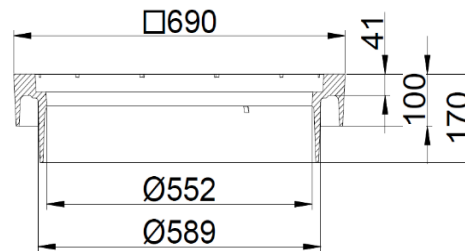

Ø600 STØBEJERNSKARME

Ø600 Fast karm
10 cm

Ø600 Fast karm
16 cm

Ø600 Firkantkarm

Ø600 Flydekarm
275 mm ved langt skørt

Karmene har istøbte rotationsstop og kan anvendes på alle typer brønde med salgsbetegnelsen Ø600 mm.

Varenummer	DB-nummer	Beskrivelse	Materiale	Belast.	Vægt i kg
2220.35.642	1984656	Ø600 Fast karm 10 cm	GG-jern	D400	36
2220.35.645	1984658	Ø600 Fast karm 16 cm	GG-jern	D400	45
2220.35.640	1984659	Ø600 Firkantkarm	GG-jern	D400	59
2220.34.644	1984661	Ø600 Flydekarm	SG-jern	D400	45
2220.34.645	1984662	Ø600 Flydekarm med langt skørt	SG-jern	D400	60