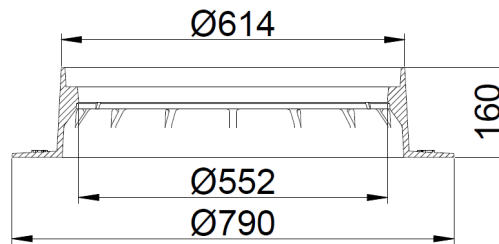

Ø600 STØBEJERNSKARME

Ø600 Fast karm
10 cm

Ø600 Fast karm
16 cm

Ø600 Firkantkarm

Ø600 Flydekarm
275 mm ved langt skørt

Karmene har istøbte rotationsstop og kan anvendes på alle typer brønde med salgsbetegnelsen Ø600 mm.

Varenummer	DB-nummer	Beskrivelse	Materiale	Belast.	Vægt i kg
2220.35.642	1984656	Ø600 Fast karm 10 cm	GG-jern	D400	36
2220.35.645	1984658	Ø600 Fast karm 16 cm	GG-jern	D400	45
2220.35.640	1984659	Ø600 Firkantkarm	GG-jern	D400	59
2220.34.644	1984661	Ø600 Flydekarm	SG-jern	D400	45
2220.34.645	1984662	Ø600 Flydekarm med langt skørt	SG-jern	D400	60